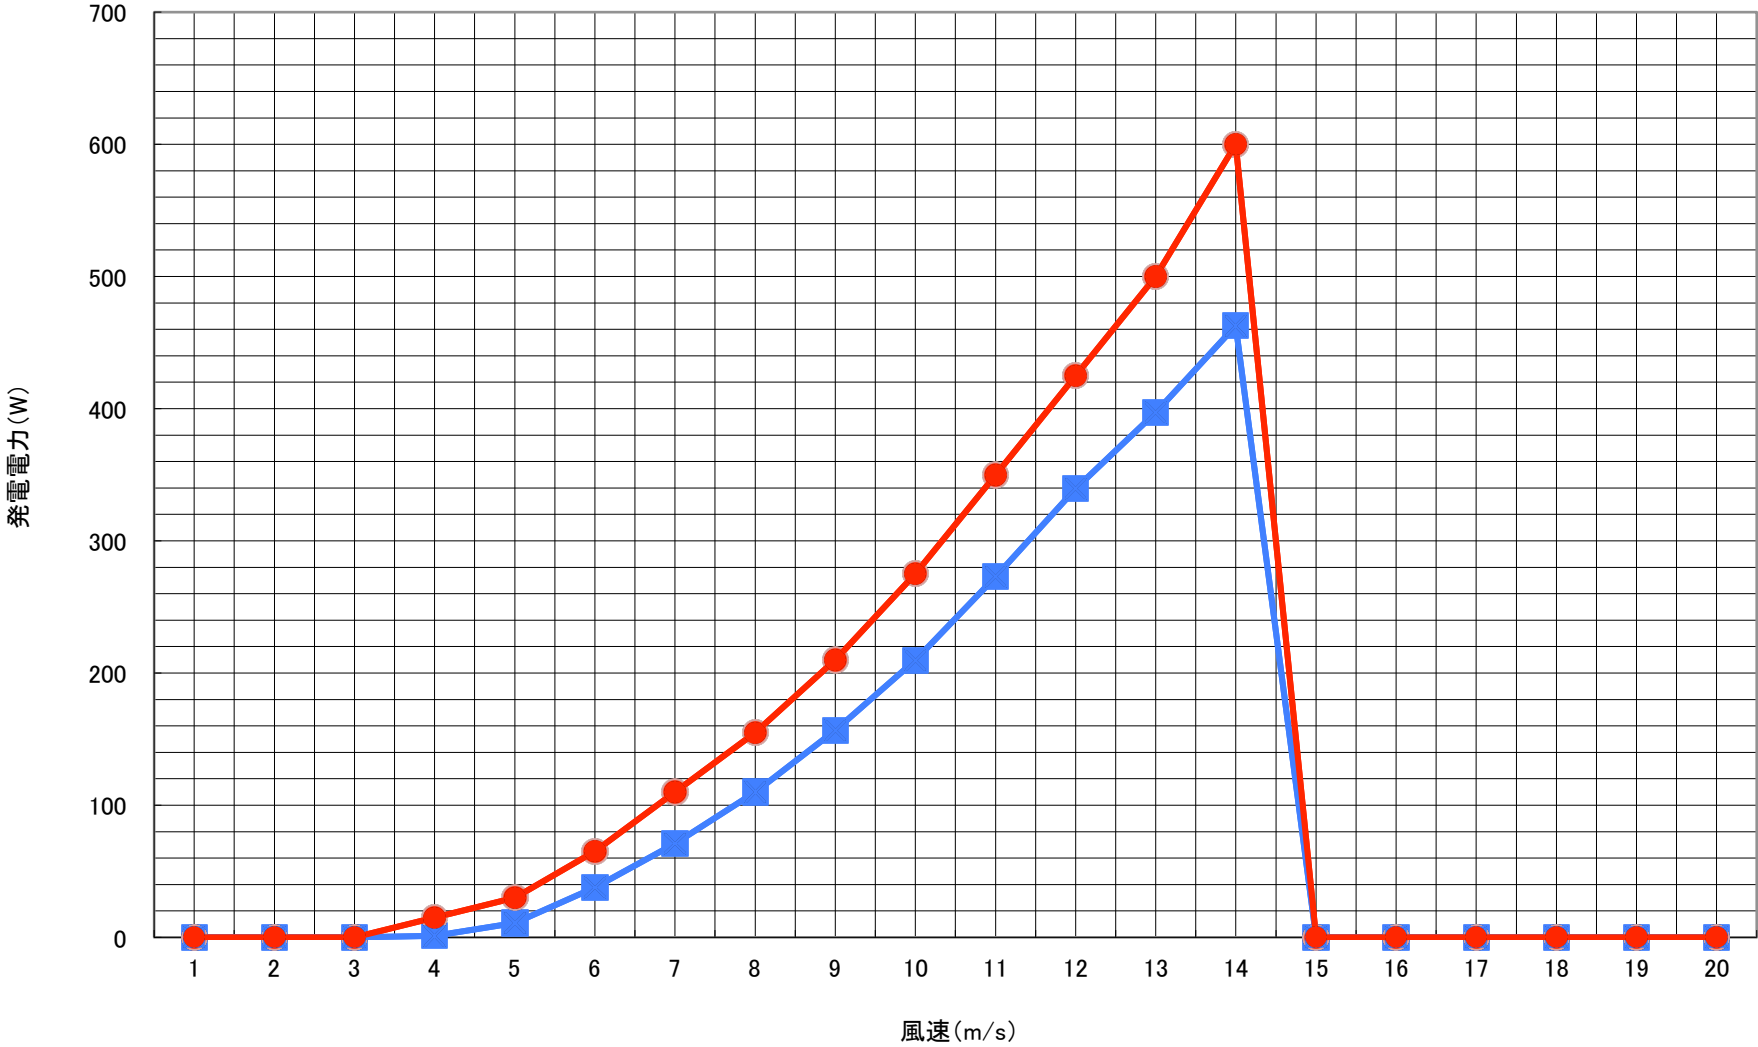

AD-600 風速 vs 発電電力

AD-600 12V  
AD-600 24V

AD-600 風速(低風速) vs 発電電力(1~5m/s)

AD-600 12V  
AD-600 24V