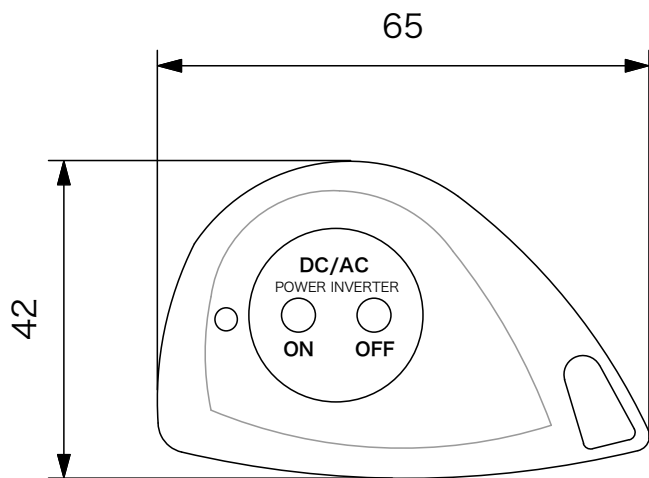

有線リモート接続ケーブル (長さ: 50cm)

ワイヤレス・ハンディー・リモコン

有線リモコン

KiRYU

Import and Sales by	Drawn by	Checked	Approved	Date
株式会社 桐生	Y H			'11 / 10/28

Subject	Scale
Drawing Title	Units
SUN FORCE インバーター用リモートコントローラー 外観図	1/1
	mm