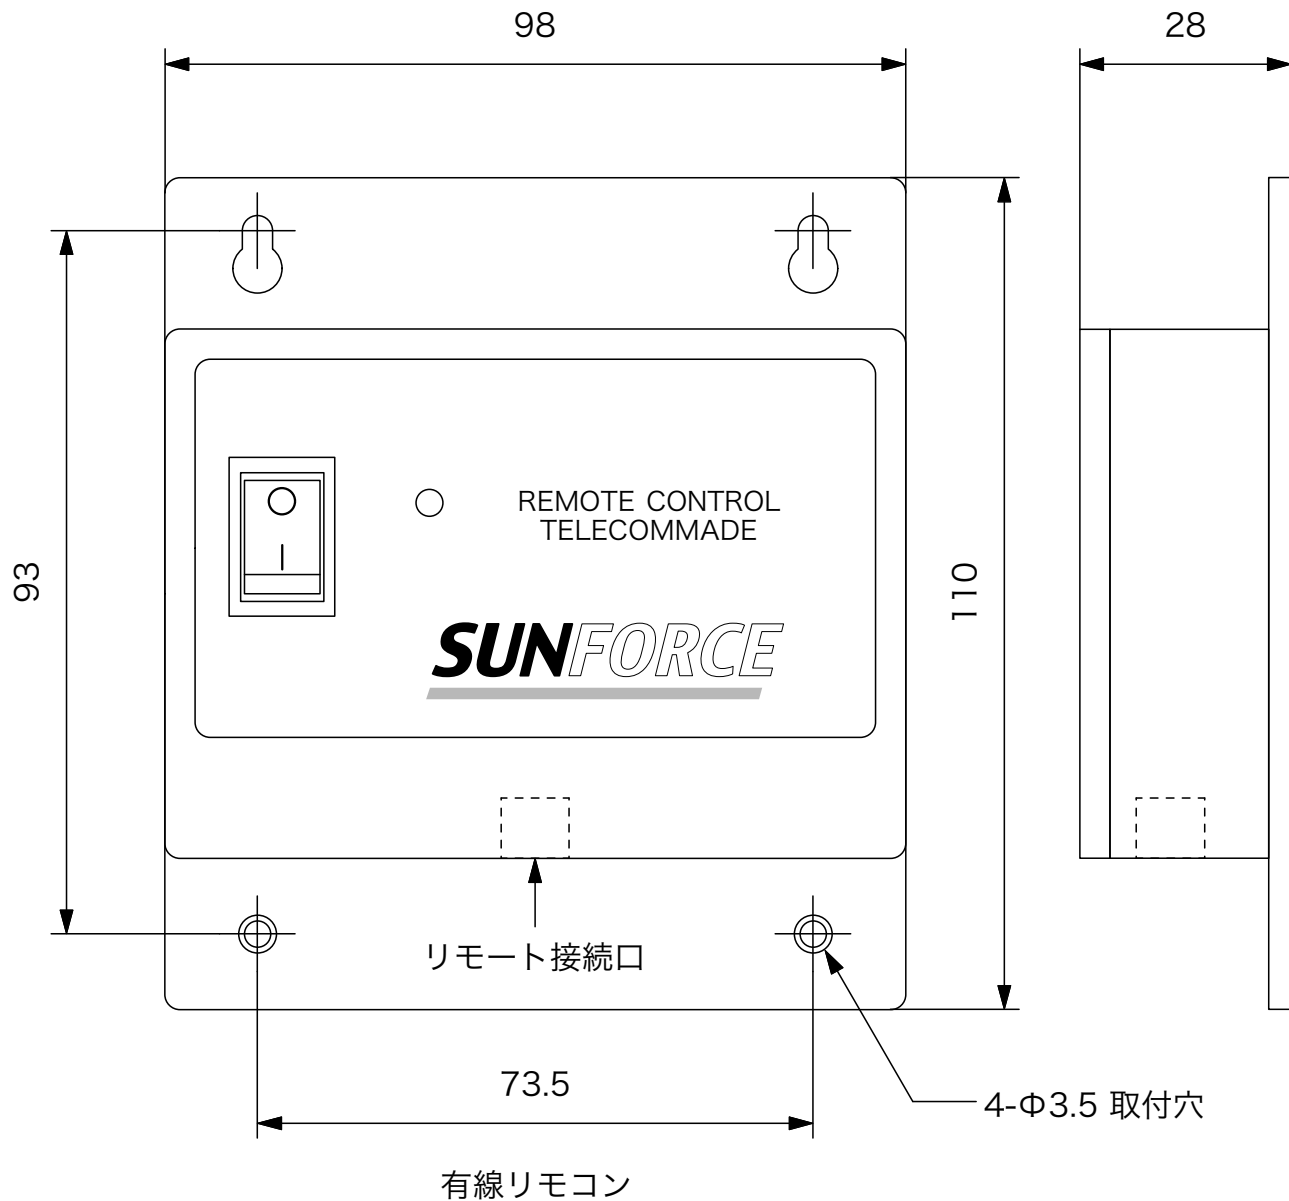

有線リモート接続ケーブル (長さ: 50cm)

ワイヤレス・ハンディー・リモコン

有線リモコン

KiRYU

Import and Sales by	Drawn by	Checked	Approved	Date
株式会社 桐生	Y H			'11 / 10/28

Subject	Scale
Drawing Title	Units
SUN FORCE インバーター用リモートコントローラー 外観図	1/1
	mm